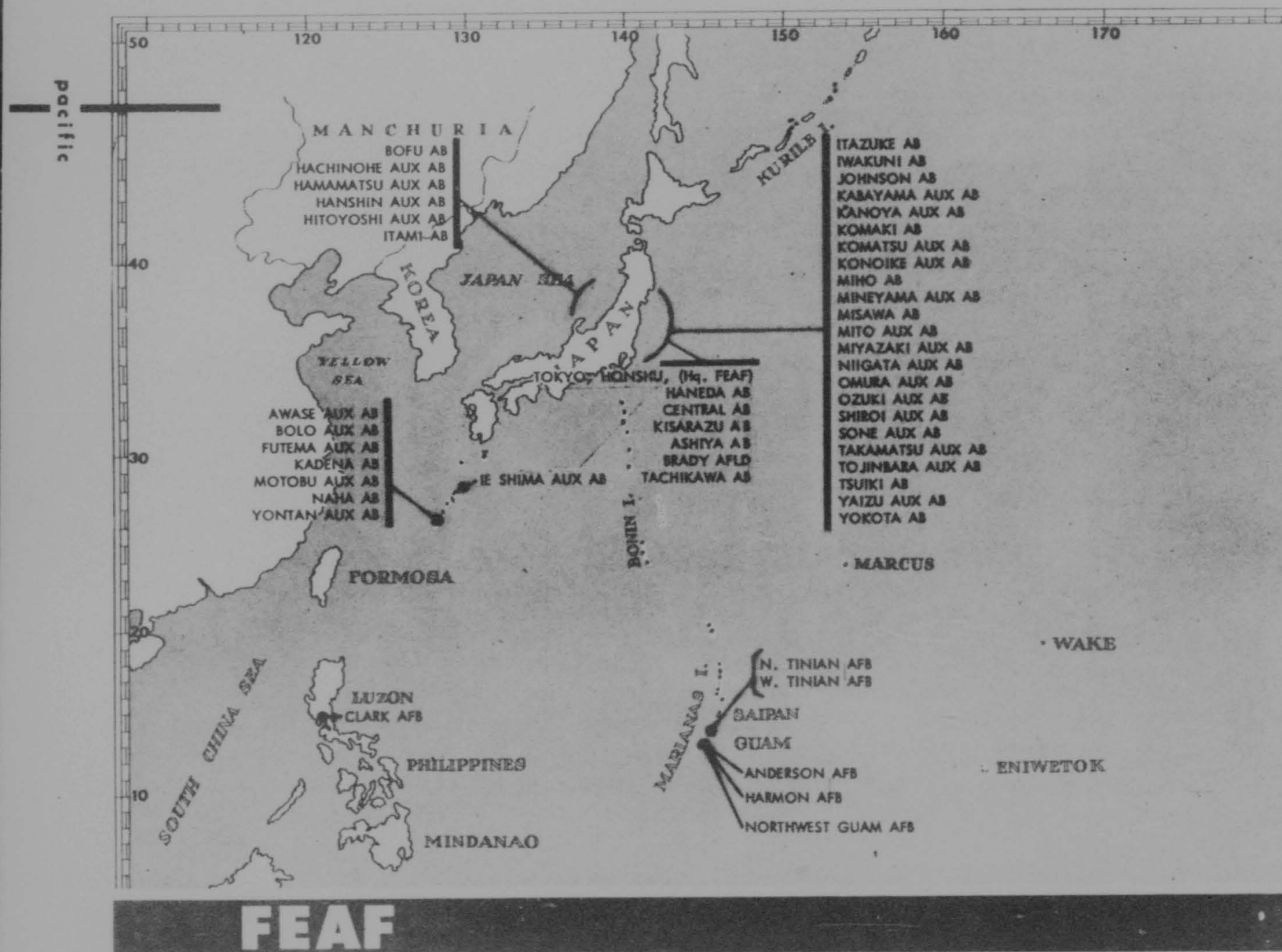

SECRET

23

SECRET